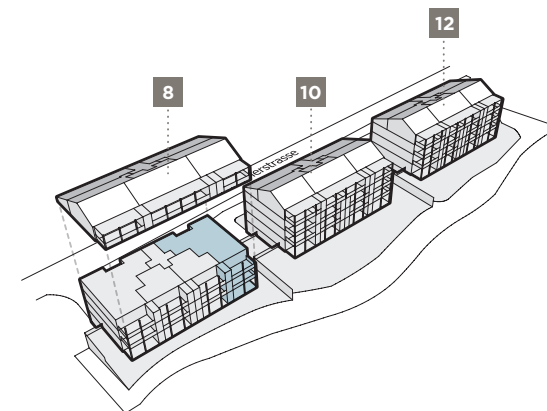

## WOHNUNG 801 | 811 | 821

*Luzernerstrasse 8 | 6215 Beromünster*

**4.5-Zimmer-Wohnung**  
**Erdgeschoss, 1. Obergeschoss, 2. Obergeschoss**  
 Fläche: ca. 116 m<sup>2</sup>  
 Balkon/Loggia: ca. 22 m<sup>2</sup>  
 Reduit: ca. 4 m<sup>2</sup>

**Im Erdgeschoss finden Sie anstelle der Balkone einen schönen Gartensitzplatz vor.**

Änderungen und Abweichungen gegenüber den publizierten Angaben bleiben ausdrücklich vorbehalten. Keine Haftung.