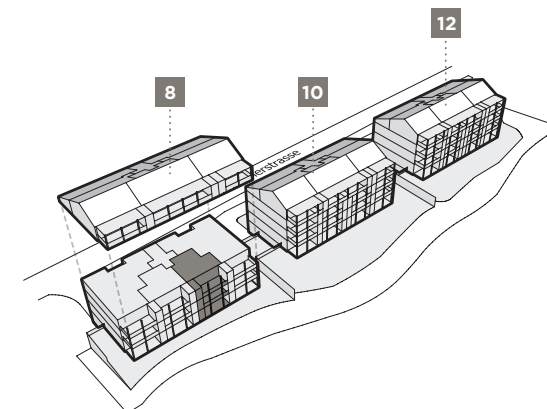

WOHNUNG 802 | 812 | 822

Luzernerstrasse 8 | 6215 Beromünster

2.5-Zimmer-Wohnung

Erdgeschoss, 1. Obergeschoss, 2. Obergeschoss

Fläche: ca. 47 m²

Balkon: ca. 17.5 m²

Reduit: ca. 4 m²

Im Erdgeschoss finden Sie anstelle der Balkone einen schönen Gartensitzplatz vor.