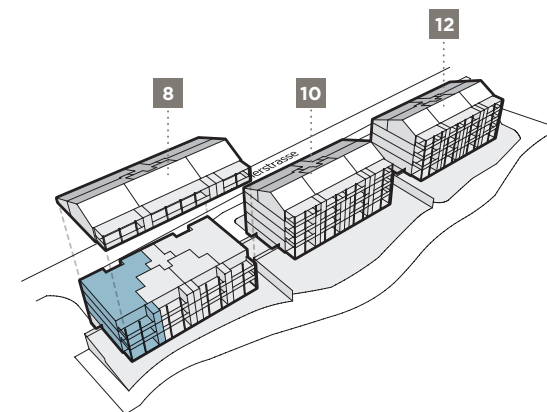

## WOHNUNG 804 | 814 | 824

*Luzernerstrasse 8 | 6215 Beromünster*

**4.5-Zimmer-Wohnung**  
**Erdgeschoss, 1. Obergeschoss, 2. Obergeschoss**

Fläche: ca. 116 m<sup>2</sup>

Balkon/Loggia: ca. 22 m<sup>2</sup>

Reduit: ca. 4 m<sup>2</sup>

**Im Erdgeschoss finden Sie anstelle der Balkone einen schönen Gartensitzplatz vor.**

Änderungen und Abweichungen gegenüber den publizierten Angaben bleiben ausdrücklich vorbehalten. Keine Haftung.