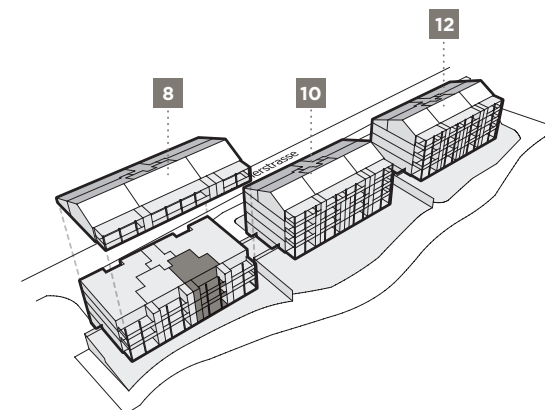

## WOHNUNG 802 | 812 | 822

*Luzernerstrasse 8 | 6215 Beromünster*

**2.5-Zimmer-Wohnung**

**Erdgeschoss, 1. Obergeschoss, 2. Obergeschoss**

Fläche: ca. 47 m<sup>2</sup>

Balkon: ca. 17.5 m<sup>2</sup>

Reduit: ca. 4 m<sup>2</sup>

**Im Erdgeschoss finden Sie anstelle der Balkone einen schönen Gartensitzplatz vor.**

Änderungen und Abweichungen gegenüber den publizierten Angaben bleiben ausdrücklich vorbehalten. Keine Haftung.