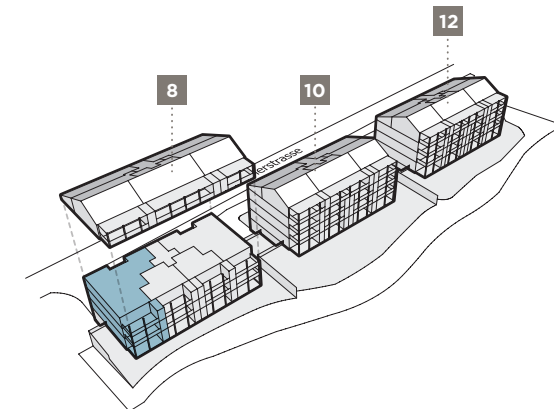

## WOHNUNG 804 | 814 | 824

*Luzernerstrasse 8 | 6215 Beromünster*

**4.5-Zimmer-Wohnung**  
**Erdgeschoss, 1. Obergeschoss, 2. Obergeschoss**  
 Fläche: ca. 116 m<sup>2</sup>  
 Balkon/Loggia: ca. 22 m<sup>2</sup>  
 Reduit: ca. 4 m<sup>2</sup>

**Im Erdgeschoss finden Sie anstelle der Balkone einen schönen Gartensitzplatz vor.**

Änderungen und Abweichungen gegenüber den publizierten Angaben bleiben ausdrücklich vorbehalten. Keine Haftung.