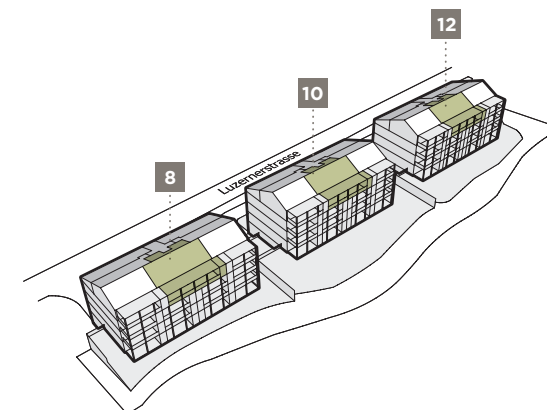

## WOHNUNG 832 | 1032 | 1232

*Luzernerstrasse 8, 10, 12 | 6215 Beromünster*

**3.5-Zimmer-Wohnung**

**Attika**

Fläche: ca. 68 m<sup>2</sup>

Balkon: ca. 35 m<sup>2</sup>

Reduit: ca. 2 m<sup>2</sup>

Änderungen und Abweichungen gegenüber den publizierten Angaben bleiben ausdrücklich vorbehalten. Keine Haftung.