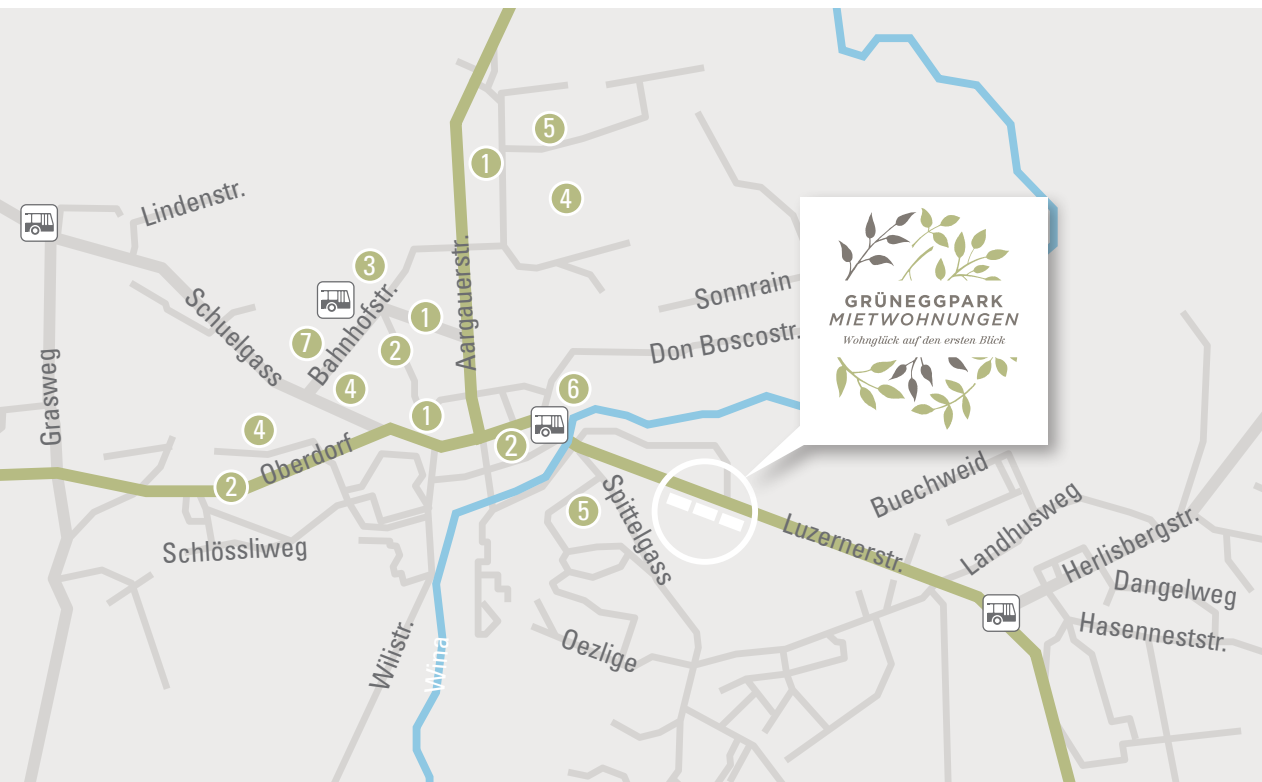

## LAGEPLAN

*Luzernerstrasse 8, 10, 12 | 6215 Beromünster*

### Distanzen

			
Grüneggpark – Sursee	12 km	16 Min.	48 Min.
Grüneggpark – Hochdorf	10 km	13 Min.	34 Min.
Grüneggpark – Sempach	7.6 km	9 Min.	28 Min.
Grüneggpark – Luzern	22.1 km	20 Min.	31 Min.
Grüneggpark – Zug	46 km	35 Min.	77 Min.
Grüneggpark – Basel	88 km	61 Min.	94 Min.
Grüneggpark – Zürich	65.5 km	50 Min.	91 Min.

### Legende

- 1 Einkaufen
- 2 Geldautomat
- 3 Poststelle
- 3 Schule
- 5 Kindergarten
- 6 Gemeindeverwaltung
- 7 Mobility